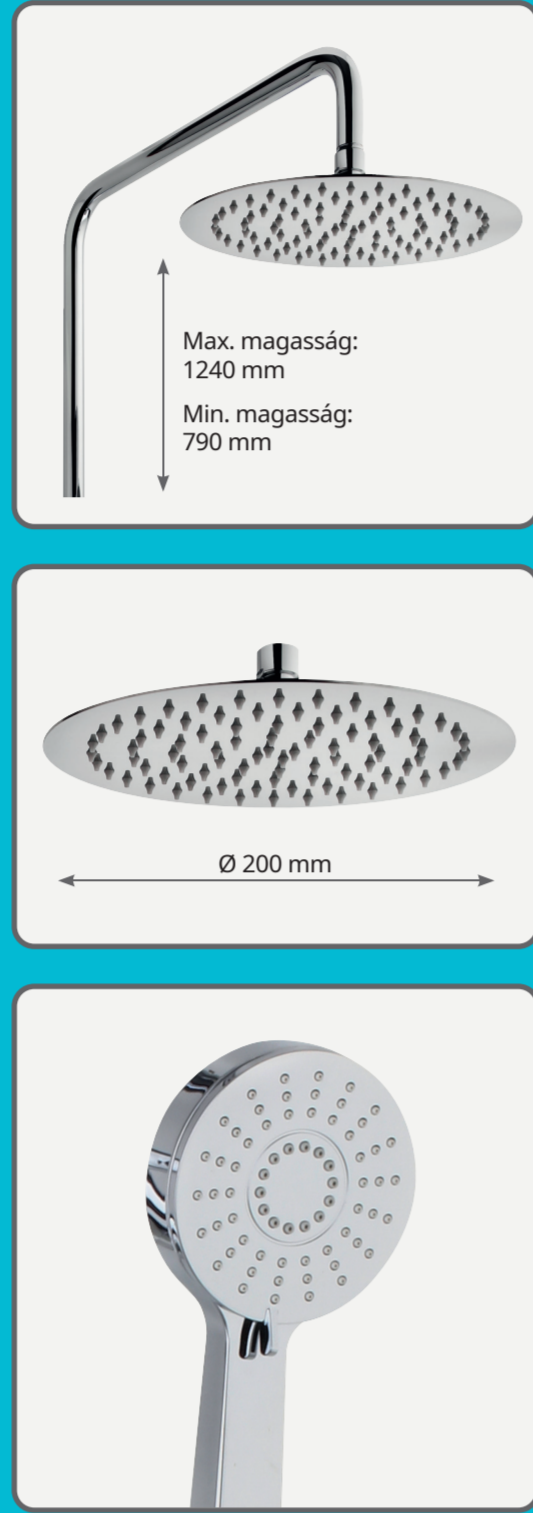

153-0049-00

Evo X

Evo X

153-0049-00

Evo X

153-0049-00

Dual Control

HU
EVO X DUAL CONTROL
ZUHANYRENDSZER

EN
EVO X DUAL CONTROL
SHOWER SYSTEM

RO
SISTEME DUȘ DUAL CONTROL
EVO X

RU
EVO X
ДУАЛ КОНТРОЛЬ
ДУШЕВАЯ СИСТЕМА

Evo X

153-0049-00

Evo X