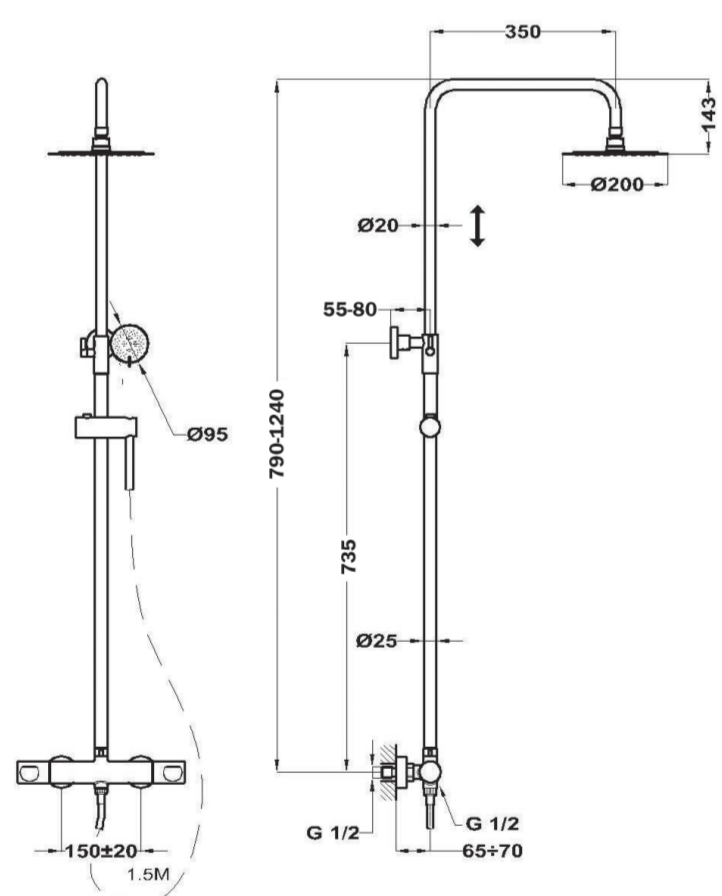

153-0049-00

Evo X

Evo X

153-0049-00

Evo X

153-0049-00

Dual Control

HU
EVO X DUAL CONTROL
ZUHANYRENDSZER

EN
EVO X DUAL CONTROL
SHOWER SYSTEM

RO
SISTEME DUȘ DUAL CONTROL
EVO X

RU
EVO X
ДУАЛ КОНТРОЛЬ
ДУШЕВАЯ СИСТЕМА

Evo X

153-0049-00

Evo X