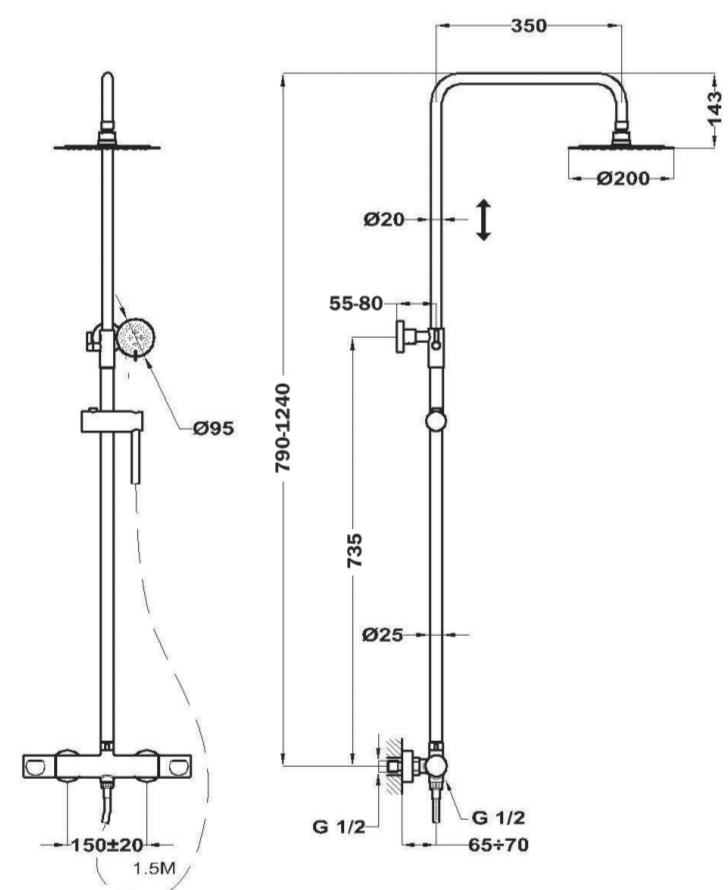

MOFÉM

153-0049-00

Evo X

Evo X

153-0049-00

Evo X

153-0049-00

MOFÉM

Dual Control